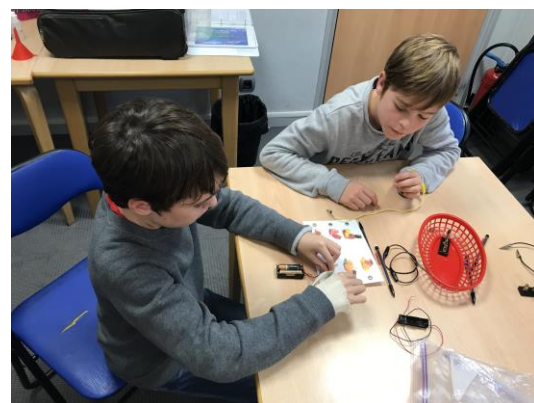

STAGE DE SCIENCE PENDANT LES VACANCES SCOLAIRES POUR LES 8 – 11 ANS

MAISON DE LA FAMILLE

3, RUE BEFFROY
NEULLY SUR SEINE

METRO PONT DE NEULLY / BUS 43 ,82,93

UNE INITIATION LUDIQUE A LA PHYSIQUE/CHIMIE EXPERIMENTER ET APPRENDRE EN S'AMUSANT

Les enfants réalisent des expériences amusantes en utilisant du vrai matériel scientifique. Ils apprennent à faire des mesures, à suivre un protocole en respectant les consignes de sécurité et pratiquent les bases du raisonnement scientifique, et tout ceci, en s'amusant !